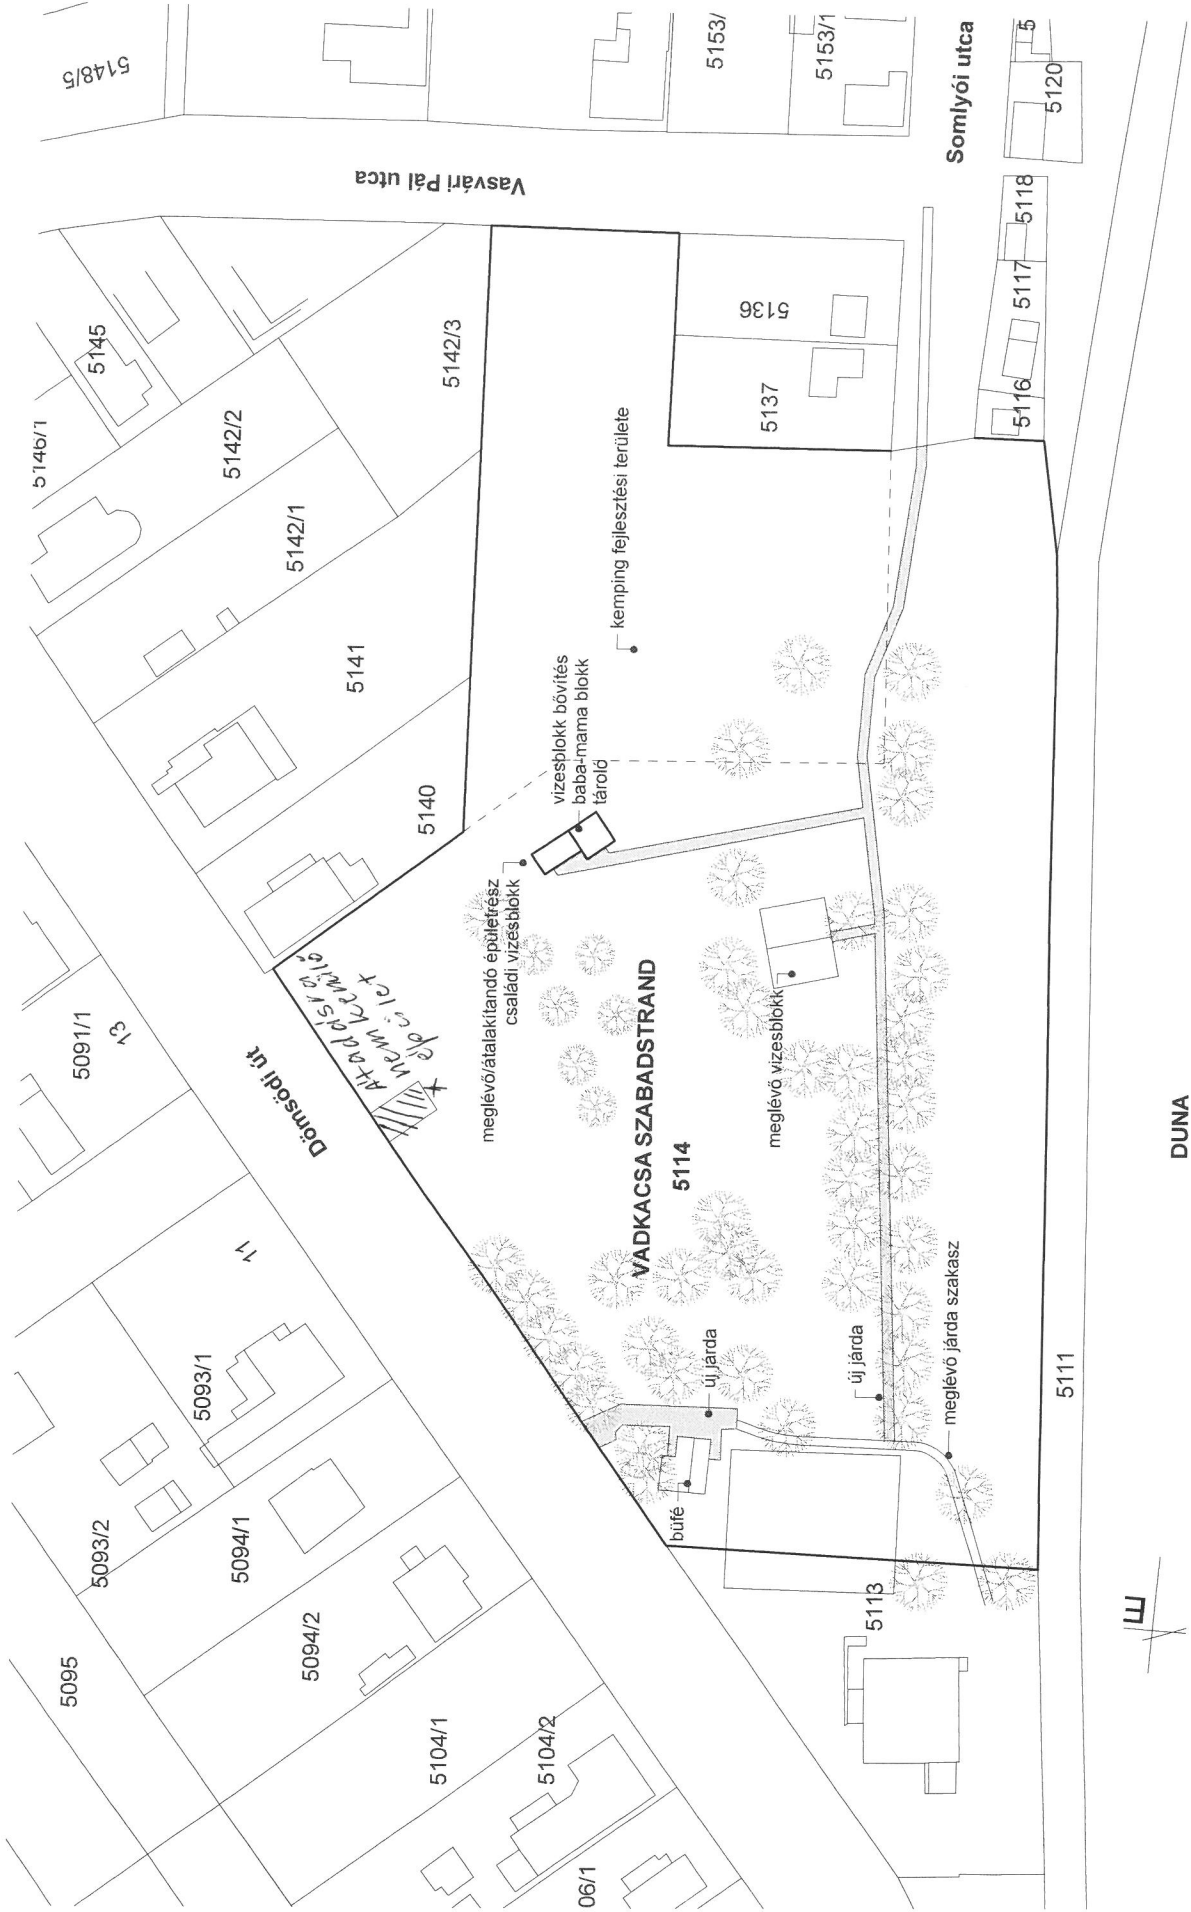

A. sz. melléklet

VADKACSA SZABADSTRAND / HELYSZÍNRAJZ m 1:500

DUNA

RÁCKEVE, DÖMSÖDI ÚT 2., hrsz 5114

2020.09.13.